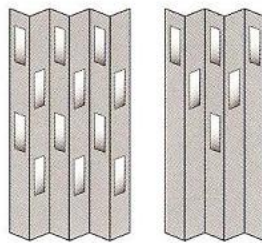

#### ΣΤΑΜΠΑΡΙΣΤΑ ΧΡΩΜΑΤΑ PRINTED COLORS

Δίφυλλη φουσόνα No 15 Teak, με βιτρώ "Ήλιος" και κλειδαριά μπρονζέ / Two-leaved folding door No 15 Teack, with vitro "Sun" plus bronze lock

• Folding doors are made of **hard P.V.C.**, with tolerant hinges of the same material. Assembled with wing-nuts and rollers made of **acetale**, special material tolerant to frictions. No weathering from humidity or heat.

No 18 ΗΛΙΟΣ / SUN

No 19 ΜΟΣΑΙΚΟ / MOSAIC

No 20 ΚΛΕΨΥΔΡΑ / CLEPSYDRA

No 21 ΑΦΗΡΗΜΕΝΟ / ABSTRACT

No 22 ΓΕΩΜΕΤΡΙΚΟ / GEOMETRICAL

Επιλέγοντας τζαμάκια της αρεσκείας σας, μπορείτε να δημιουργήσετε το δικό σας σχέδιο. Choosing glasses of your choice, you can create your own design.