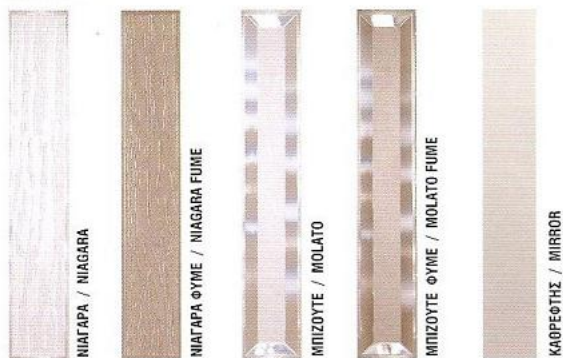

ΑΞΕΣΟΥΑΡ

ACCESSORIES

ΤΖΑΜΑΚΙΑ GLASSES