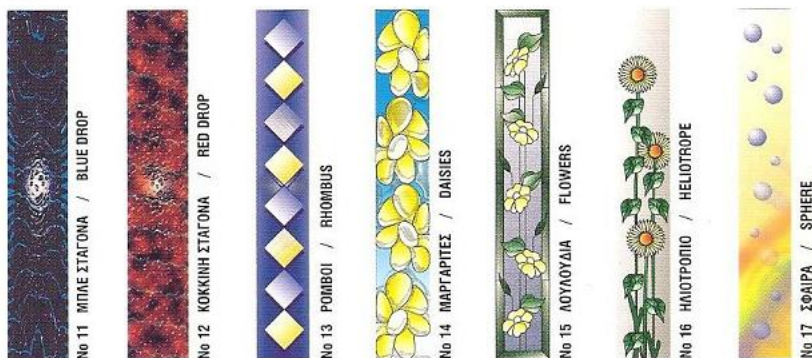

ΒΙΤΡΩ VITRO