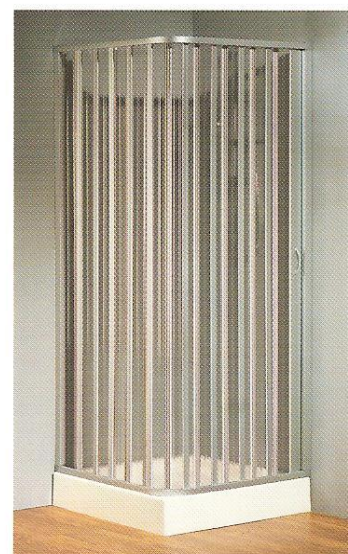

ΚΑΜΠΙΝΑ ΑΛΟΥΜΙΝΙΟ SHOWER BOX ALUMINIUM

ΧΡΩΜΑΤΟΛΟΓΙΟ - COLOURS

No 11

ΛΕΥΚΟ

WHITE

No 61

ΙΝΟΞ

INOX

No 62

ΑΛΟΥΜΙΝΙΟ

ALUMINIUM

No 72

ΑΝ. ΚΑΡΥΔΙΑ

LIGHT WALNUT

No 75

ΜΑΟΝΙ

MAHOGANY

No 79

ΚΕΡΑΣΙΑ

CHERRY

No 22

ΠΡΑΣΙΝΟ-ΛΕΥΚΟ

GREEN-WHITE

No 25

ΓΑΛΑΖΙΟ-ΛΕΥΚΟ

SKYBLUE-WHITE

No 26

ΜΠΕΖ

SAND