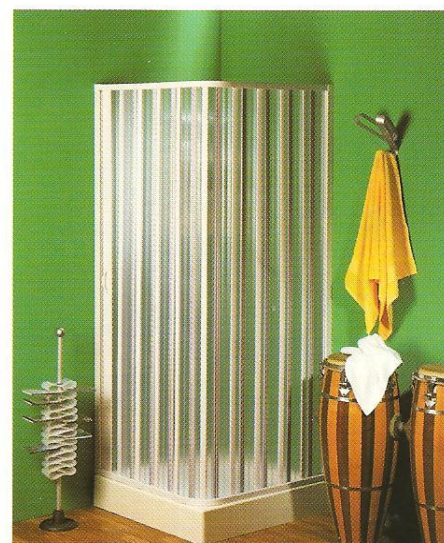

MOD. **PONY**

Μονόφυλλη γωνιακή καμπίνα.
Angular one-leaved cabin.

Μονόφυλλη γωνιακή καμπίνα με άνοιγμα στο πλάι. Αντιστρέψιμη κατά την τοποθέτηση για δεξί ή αριστερό άνοιγμα. Ο κουρμπαραριστός οδηγός χωρίς ενώσεις διευκολύνει την άνετη και εύκολη κίνηση της καμπίνας.

One-leaved Pony model for two sides' tub with reversible side opening (left or right). The sliding rail without joints allows the cabin to move freely through both sides.