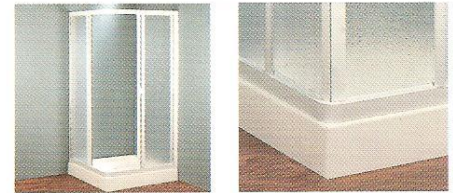

Delta model for three sides' tub with central opening. It offers the possibility of adapting to any size of quadrangular base and has a magnetic seal.

OMEGA

Κυκλική καμπίνα.
Circular cabin.

Κυκλική καμπίνα OMEGA με άνοιγμα στο πλάι. Προσαρμόζεται σε ημικυκλικές ντουζιέρες. Αντιστρέψιμη κατά την τοποθέτηση για δεξί ή αριστερό άνοιγμα. Γίνεται και δίφυλλη με κλείσιμο από μαγνήτη.

Circular shower cabin with reversible side opening (left or right). Adapts to semi-circular shower bases. Two-leaved OMEGA model with magnetic central closing.

SKIPPER

Επάλληλη γωνιακή καμπίνα.
Sliding angular cabin.