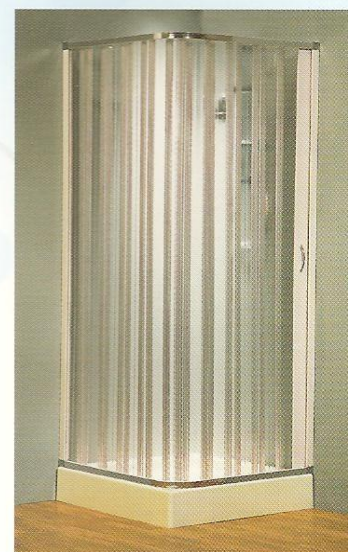

MOD. **VIVAN**

Μετωπική Καμπίνα.
Frontal Cabin.

Μονόφυλλη καμπίνα με άνοιγμα στο πλάι. Ιδανική για μικρούς χώρους. Αντιστρέψιμη κατά την τοποθέτηση για δεξί ή αριστερό άνοιγμα. Γίνεται και δίφυλλη με κλείσιμο από μαγνήτη.

Δίφυλλη γωνιακή καμπίνα με κεντρικό άνοιγμα. Επιτρέπει μεγάλο άνοιγμα εισόδου και ελευθερία κινήσεων.

King cabin has two sides and central opening. The King model permits a wide entry and freedom of movement.

One-leaved Pony model for two sides' tub with reversible side opening (left or right). The sliding rail without joints allows the cabin to move freely through both sides.

SHOWERS BOXES

Οι καμπίνες μπάνιου **Belco** κατασκευάζονται από σκληρό P.V.C. και είναι ασφαλείς και άθραυστες. Δεν επηρεάζονται από την υγρασία, δε μouxλιάζουν και πλένονται εύκολα με κοινά καθαριστικά χωρίς να ξεθωριάζουν τα χρώματα.

Shower boxes **Belco** are made of P.V.C. and they are secure and safe. They are not affected by the humidity and do not become mouldy. Easily washed with common detergents without colour fading.

Μέγιστο ύψος 185 cm. • Height 185 cm. maximum.