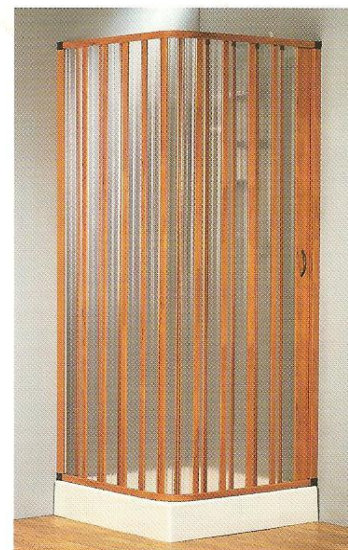

ΚΑΜΠΙΝΑ ΚΕΡΑΣΙΑ SHOWER BOX CHERRY