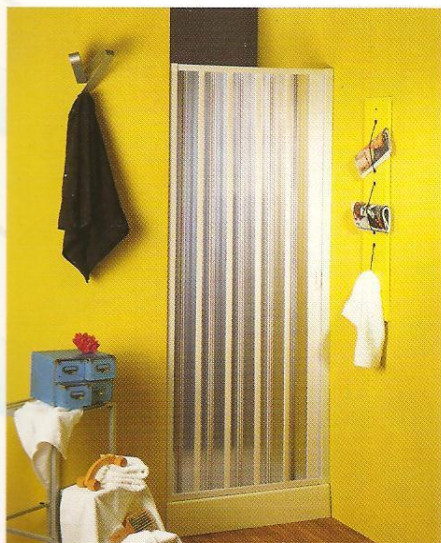

MOD. **VIVAN**

Μετωπική Καμπίνα.
Frontal Cabin.

Μονόφυλλη καμπίνα με άνοιγμα στο πλάι. Ιδανική για μικρούς χώρους. Αντιστρέψιμη κατά την τοποθέτηση για δεξί ή αριστερό άνοιγμα. Γίνεται και δίφυλλη με κλείσιμο από μαγνήτη.

Vivan model with one side, with reversible side opening (left or right). Practical solution for small spaces. Two-leaved cabin Vivan with magnetic central closing.

MOD. **KING**

Δίφυλλη γωνιακή καμπίνα.
Angular two-leaved cabin.

Δίφυλλη γωνιακή καμπίνα με κεντρικό άνοιγμα. Επιτρέπει μεγάλο άνοιγμα εισόδου και ελευθερία κινήσεων.

King cabin has two sides and central opening. The King model permits a wide entry and freedom of movement.

Circular shower cabin with reversible side opening (left or right). Adapts to semi-circular shower bases. Two-leaved OMEGA model with magnetic central closing.

SKIPPER

Επάλληλη γωνιακή καμπίνα.
Sliding angular cabin.