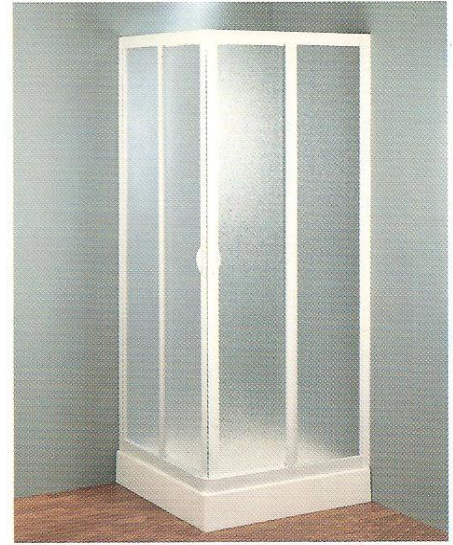

Delta model for three sides' tub with central opening. It offers the possibility of adapting to any size of quadrangular base and has a magnetic seal.

OMEGA

Κυκλική καμπίνα.
Circular cabin.

Κυκλική καμπίνα OMEGA με άνοιγμα στο πλάι. Προσαρμόζεται σε ημικυκλικές ντουζιέρες. Αντιστρέψιμη κατά την τοποθέτηση για δεξί ή αριστερό άνοιγμα. Γίνεται και δίφυλλη με κλείσιμο από μαγνήτη.

Circular shower cabin with reversible side opening (left or right). Adapts to semi-circular shower bases. Two-leaved OMEGA model with magnetic central closing.

SKIPPER

Επάλληλη γωνιακή καμπίνα.
Sliding angular cabin.

Επάλληλη γωνιακή καμπίνα με σταθερά φύλλα, κεντρικό άνοιγμα και κλείσιμο με μαγνήτη. Προσαρμόζεται σε ντουζιέρες διαστάσεων 80x80 cm. και διατίθεται μόνο σε λευκό χρώμα.

Sliding angular cabin with fixed panels and magnetic central closing. Adapts to shower bases dimensions 80x80 cm. and comes only to white colour.